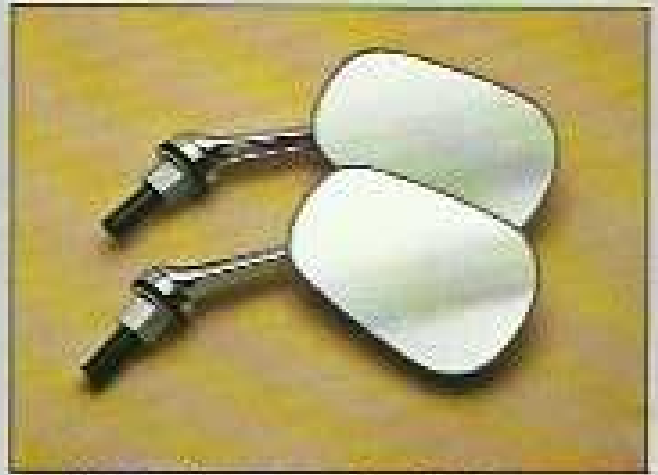

Specchio retrovisore per parafrang Di solida costruzione meccanica. Un funzionale, ma anche piacevole accessorio.