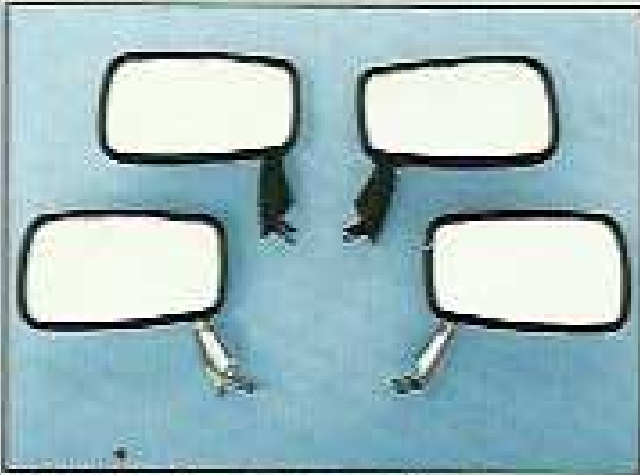

Più sicurezza per Vol...

Specchi Esterni Aumentano la visibilità e di conseguenza la sicurezza.